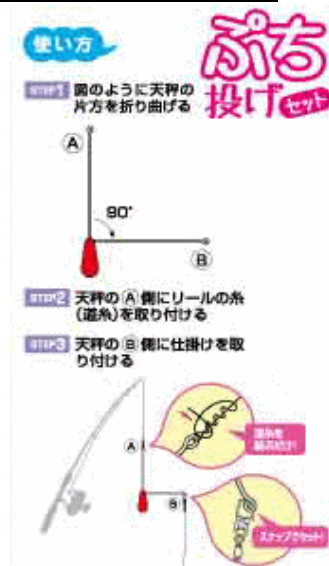

●カタログ未掲載商品です。上記のホームページから商品イメージをご確認頂けます。

DD-34 ぷち投げセット

商品名	規格	JANコード	号数	御注文数
ぷち投げセット	S	499555545143	7-1.0	
	M	499555545150	8-1.5	
	L	499555545167	9-2.0	

* 本体価格 400円 最低出荷単位10枚 / 箱20枚入

天秤オモリ付のちよい投げ仕掛「ぷち投げセット」の発売です。10号オモリ付天秤をセットしており、金赤早掛2本針の仕掛を2組入れております。誰でも超～かんたんに扱える仕様で、全長も70cm！コンパクトロッドでも大丈夫です。オモリカラーはピンクとイエローの2色をアソートしております。ちょっと重めのオモリで遠くに飛ばし釣果アップを目指して下さい。キスの好む金ビーズを組み込み仕掛けもキッチリ仕上げています。

- ・お手軽あつかいやすい全長70cm
- ・10号オモリ付天秤セット

貴社店舗名

帳合先

FAXご発注
お待ちしております

株式会社 **まるふじ**

TEL : 0795-22-7616

FAX : 0795-23-1121